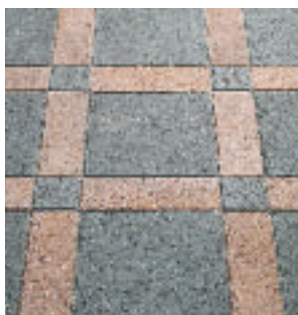

Kvadrat, grå-Provence-grå