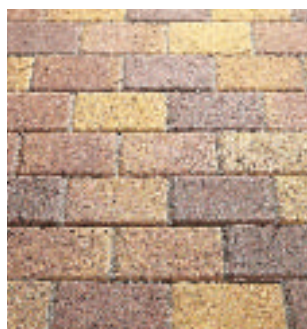

Nybrosten, gulmix